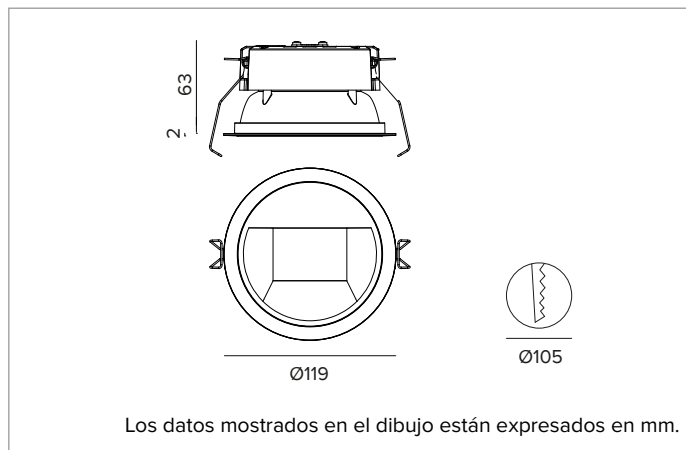

1T8439EL | CCTEVO WALL WASHER 105

Downlight empotrable de LED en versión trim

	2700K	H(m)	D1(m)	D2(m)	E _{max} (lx)		
	Ra90	43°	76°				
	Fixture Power	18W	1	0.86	1.66	912	
	Source Flux	1934lm	2	1.72	3.31	228	
	Fixture Flux	1094lm	3	2.58	4.97	101	
	Efficacy	60lm/W	4	3.44	6.62	57	
TS1395	I _{max} =540cd/klm	I _{max}	1044cd	5	4.30	8.28	36

Óptica: WALL WASHER

Eficiencia óptica: 57%

Flujo luminaria: 1094lm

Rendimiento luminoso: 60lm/W

Seguridad fotobiológica: Conforme al grupo de riesgo RG1 (Riesgo Bajo)

CARACTERÍSTICAS MECÁNICAS

Disipador de aluminio de presufusión de color negro. Estructura de material termoplástico negro, frontal cut-off termoplástico pintado de negro. Guarnición de silicona para la estanqueidad contra agua y polvo. Versión trim con anillo integrado negro.

Color y acabado: Negro profundo

Peso: 0,415Kg

Versión: TRIM

Grado de protección: IP20 para la parte encastrada

Grado de protección: IP54 para la parte vista

CARACTERÍSTICAS ELÉCTRICAS

Driver electrónico ON-OFF integrado.